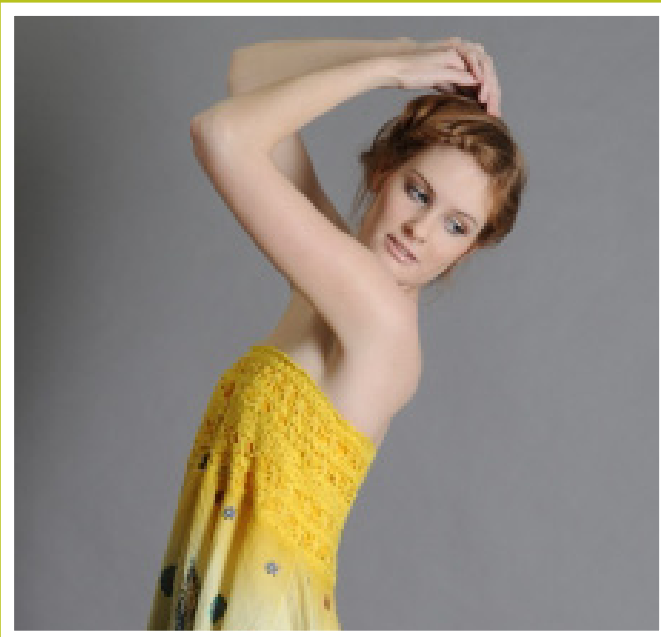

RÜBERG MODELS

LISA Z.

Körperhöhe
Konfektionsgröße
Haarfarbe
Schuhgröße

1,78 m
36
rot
40

RÜBERG
MEDIEN. MARKETING. MODELS.

RÜBERG GmbH
Maximilian-Welsch-Straße 7, 99084 Erfurt
Telefon (03 61) 3 48 06 26, Fax (03 61) 3 48 06 20
mario.hochaus@rüberg.de, www.rüberg.de/models